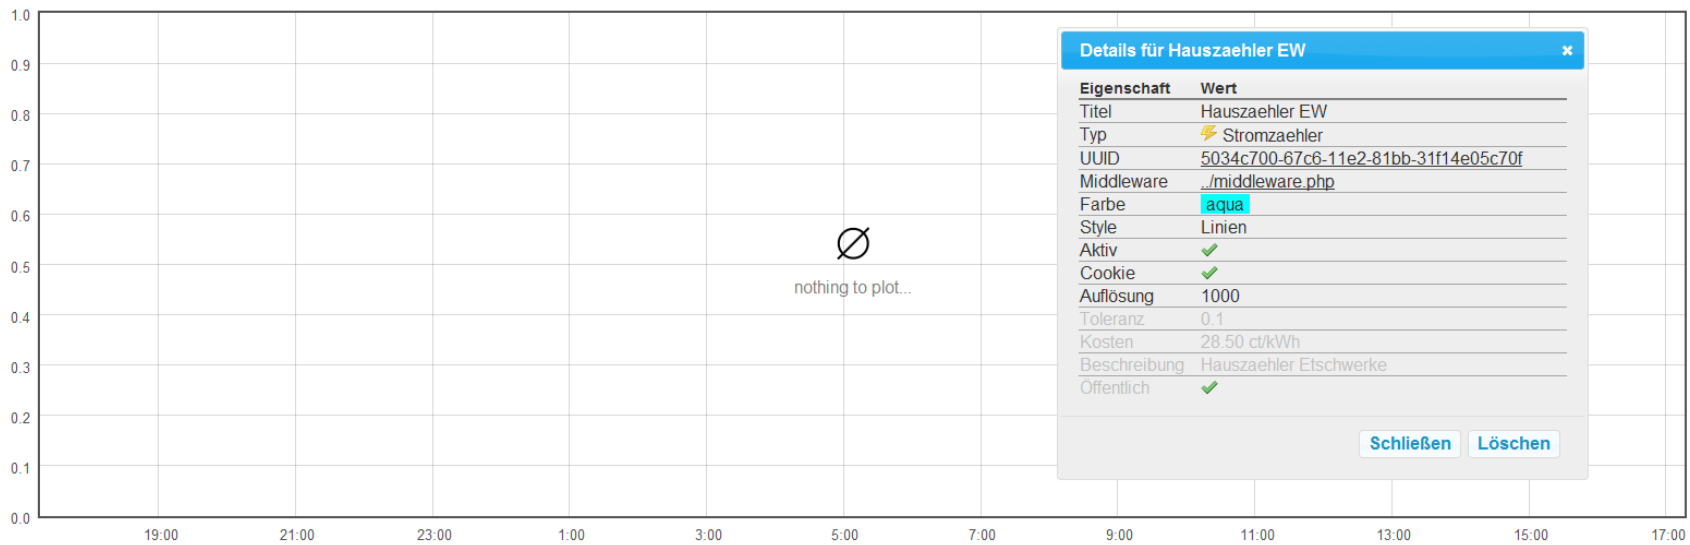

Fr 25. Jan 2013 17:16 - Sam 26. Jan 2013 17:16

Export...

Navigation buttons: ⏪ Jetzt ⏩ | 🔍 | 🔍 | Stunde Tag Woche Monat Jahr

Kanäle									
Titel	Typ	Min.	Max.	Ø	aktuell	Verbrauch	Kosten	Aktion	
⚡ Hauszaehler EW	Stromzaehler						0 €		⊞ ⓘ

Kanal hinzufügen

Optionen

Option	Wert
Automatisch aktualisieren	<input checked="" type="checkbox"/> (168 s)

Einstellungen speichern